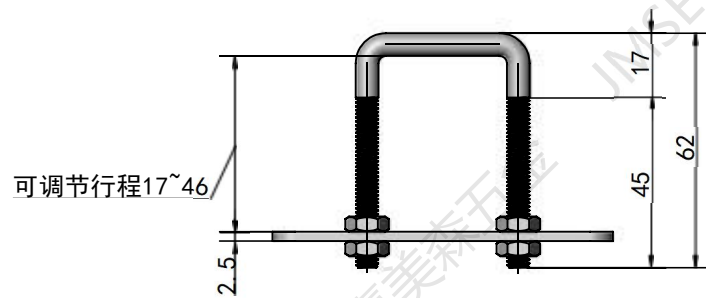

比例 1:2	图样标记 	设计员 程
图纸编号 A-036-1		
图纸名称		
材料	审核	
武汉嘉美森五金有限公司		

比例 1:2	图样标记 	设计员 程
图纸编号 A-036-1-挂钩		
图纸名称		
材料	审核	
武汉嘉美森五金有限公司		