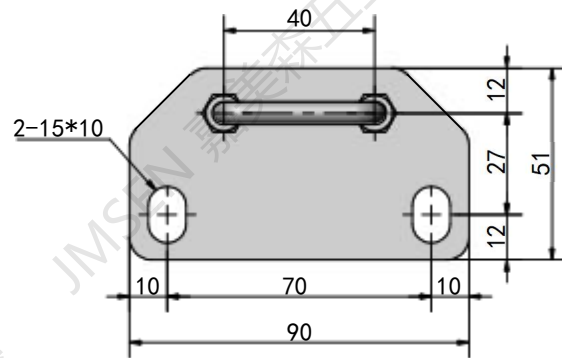

比例 1:2	图样标记 	设计员 程
图纸编号 A-036-1		
图纸名称		
材料	审核	
武汉嘉美森五金有限公司		

比例 1:2	图样标记 	设计员 程
图纸编号 A-036-1-挂钩		
图纸名称		
材料	审核	
武汉嘉美森五金有限公司		