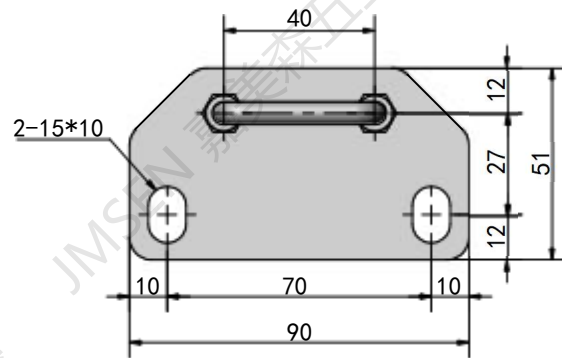

比例 1:2	图样标记  	设计员 程
图纸编号 A-036-2		
图纸名称 机罩锁		
材料	审核	
武汉嘉美森五金有限公司		

比例 1:2	图样标记 	设计员 程
图纸编号 A-036-2-挂钩		
图纸名称		
材料	审核	
武汉嘉美森五金有限公司		