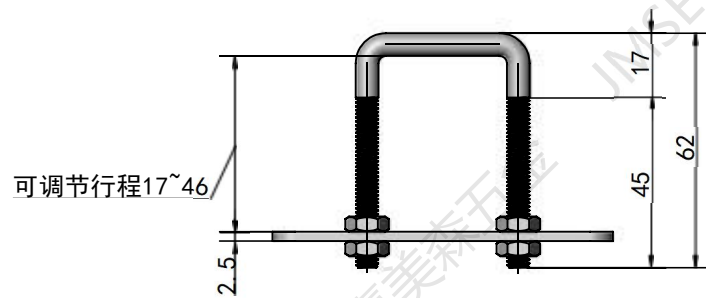

比例 1:2	图样标记  	设计员 程
图纸编号 A-036-2		
图纸名称 机罩锁		
材料	审核	
武汉嘉美森五金有限公司		

比例 1:2	图样标记 	设计员 程
图纸编号 A-036-2-挂钩		
图纸名称		
材料	审核	
武汉嘉美森五金有限公司		