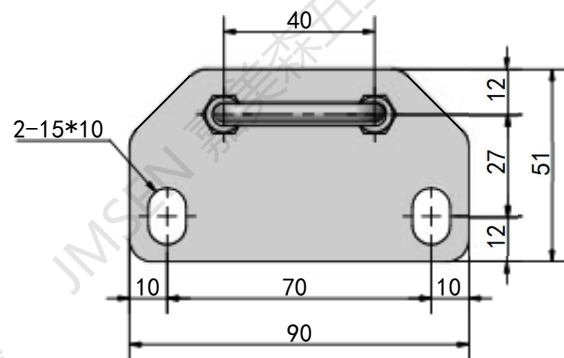

比例 1:2	图样标记 	设计员 程
图纸编号 A-037		
图纸名称 机罩锁		
材料	审核	
武汉嘉美森五金有限公司		

比例 1:2	图样标记 	设计员 程
图纸编号 A-037-挂钩		
图纸名称		
材料	审核	
武汉嘉美森五金有限公司		