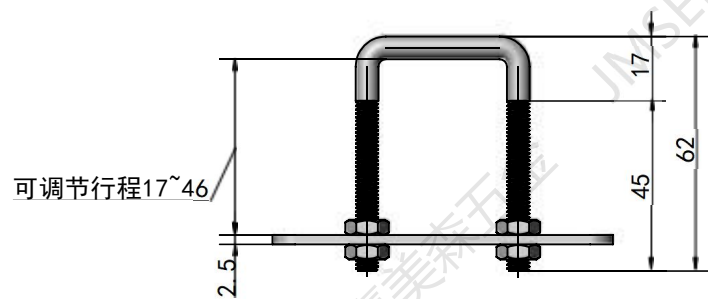

比例 1:2	图样标记 	设计员 程
图纸编号 A-037		
图纸名称 机罩锁		
材料	审核	
武汉嘉美森五金有限公司		

比例 1:2	图样标记 	设计员 程
图纸编号 A-037-挂钩		
图纸名称		
材料	审核	
武汉嘉美森五金有限公司		