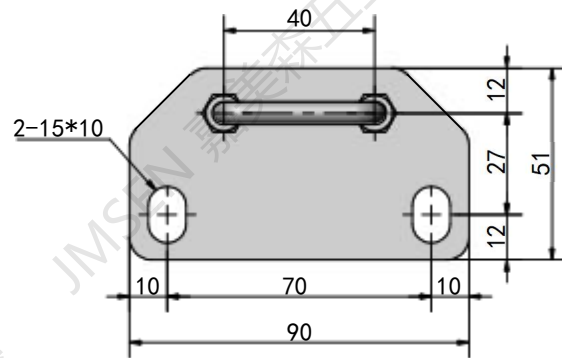

比例 1:2	图样标记 	设计员 程
图纸编号 A-038		
图纸名称		
材料	审核	
武汉嘉美森五金有限公司		

比例 1:2	图样标记 	设计员 程
图纸编号 A-038-挂钩		
图纸名称		
材料	审核	
武汉嘉美森五金有限公司		