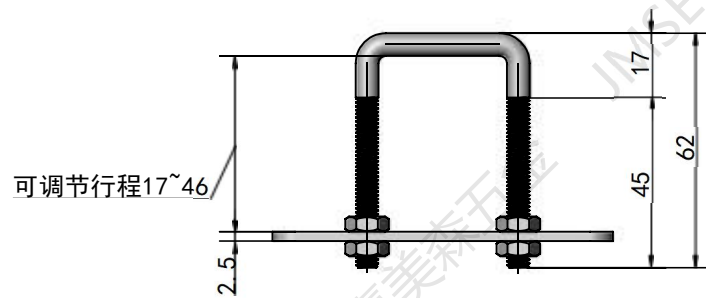

比例 1:2	图样标记 	设计员 程
图纸编号 A-038		
图纸名称		
材料	审核	
武汉嘉美森五金有限公司		

比例 1:2	图样标记 	设计员 程
图纸编号 A-038-挂钩		
图纸名称		
材料	审核	
武汉嘉美森五金有限公司		