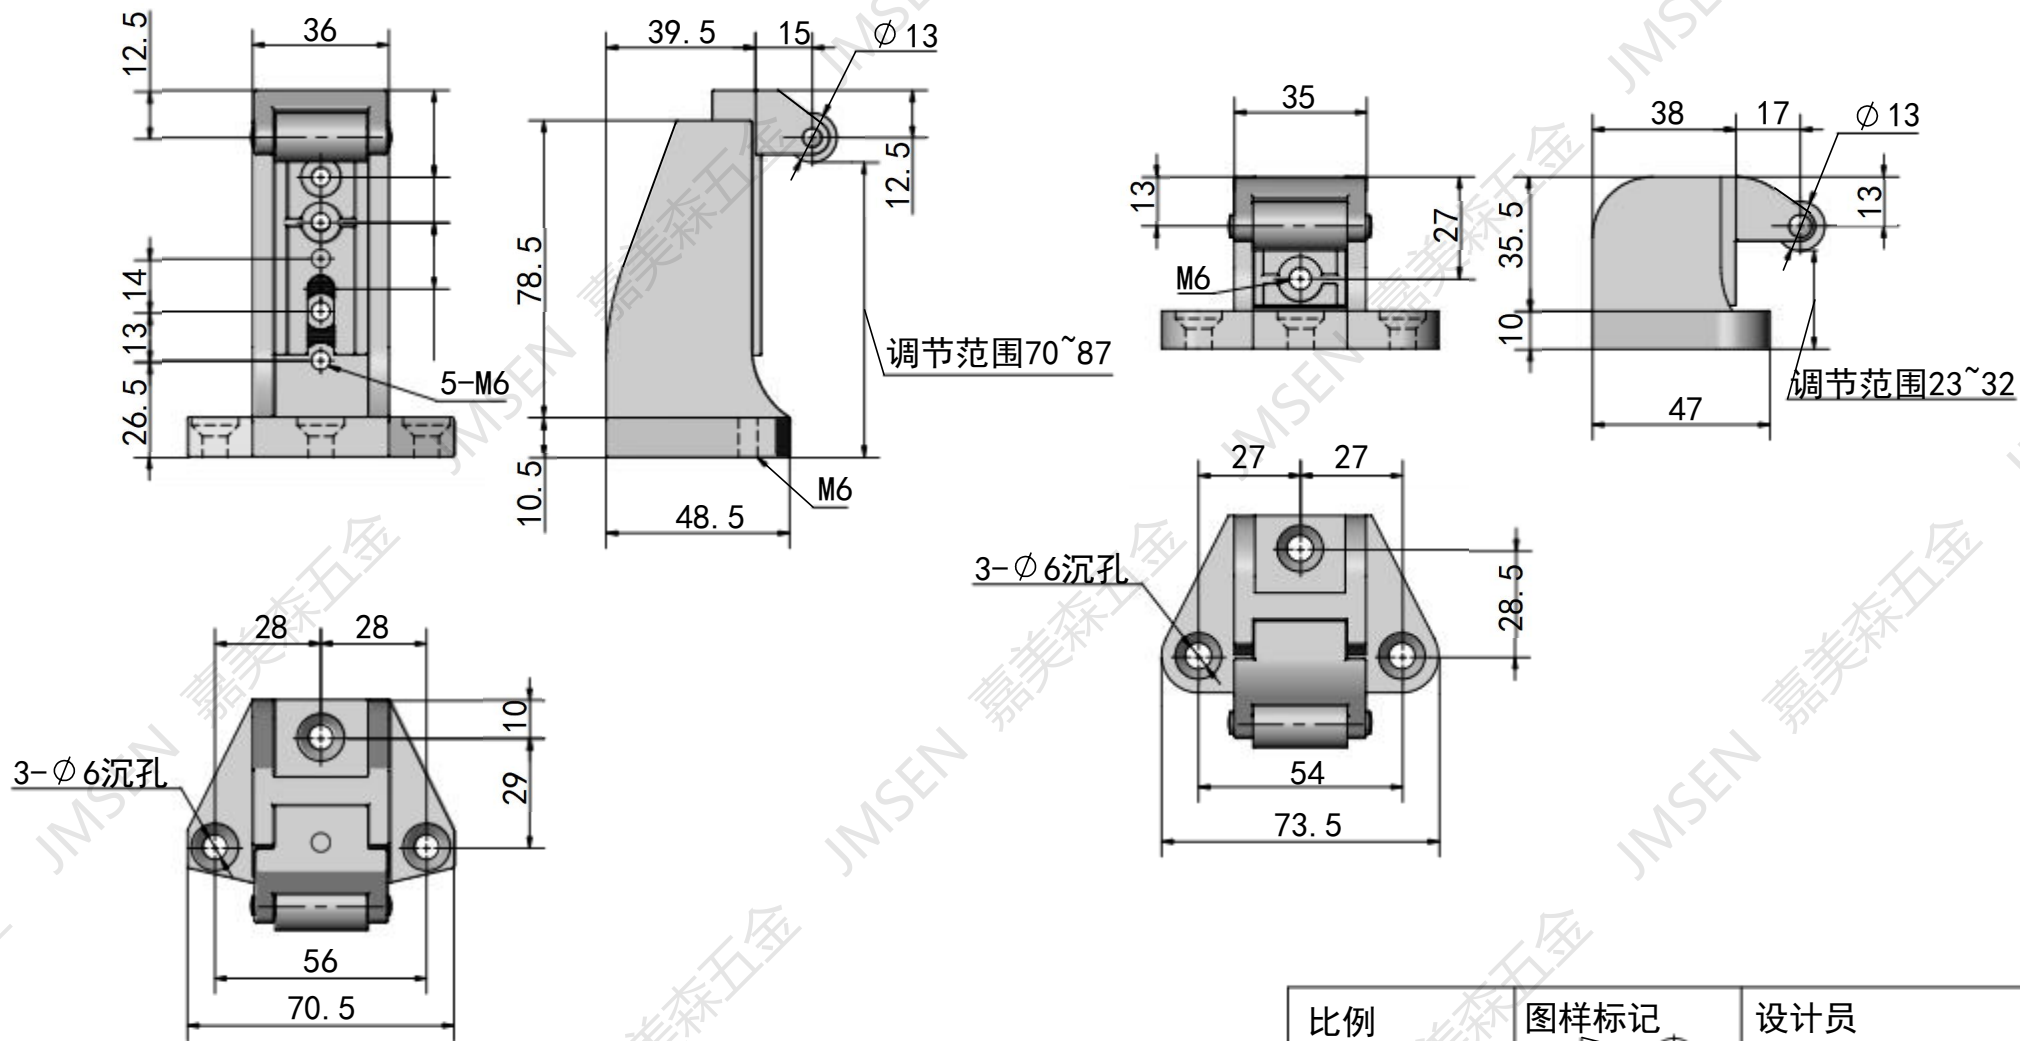

|                |   |          |
|----------------|---|----------|
| 比例<br>1:3      | 图样标记<br> | 设计员<br>程 |
| 图纸编号<br>A-1178 |   |          |
| 图纸名称<br>冷库把手   |   |          |
| 材料             | 审核  |          |
| 武汉嘉美森五金有限公司    |   |          |

|                |          |          |
|----------------|----------|----------|
| 比例<br>1:2      | 图样标记<br> | 设计员<br>程 |
| 图纸编号<br>A-1178 |          |          |
| 图纸名称           |          |          |
| 材料             | 审核       |          |
| 武汉嘉美森五金有限公司    |          |          |