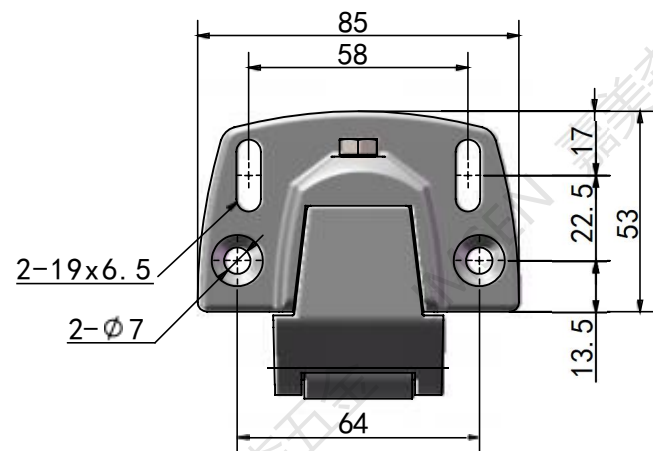

比例 1:2	图样标记 	设计员 程
图纸编号 A-1180		
图纸名称		
材料	审核	
武汉嘉美森五金有限公司		

比例 1:3	图样标记 	设计员 程
图纸编号 A-1180		
图纸名称		
材料	审核	
武汉嘉美森五金有限公司		

比例 1:2	图样标记 	设计员 程
图纸编号 A-1180		
图纸名称		
材料	审核	
武汉嘉美森五金有限公司		

比例 1:2	图样标记 	设计员 程
图纸编号 A-1180		
图纸名称		
材料	审核	
武汉嘉美森五金有限公司		