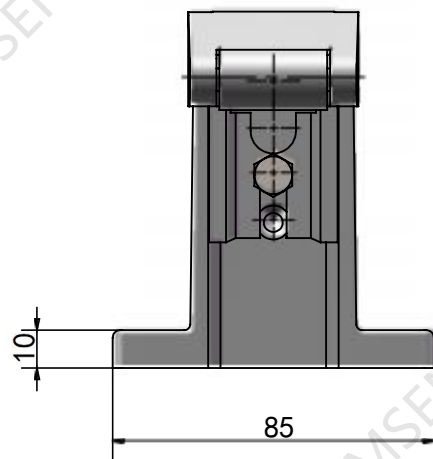

比例 1:2	图样标记 	设计员 程
图纸编号 A-1180		
图纸名称		
材料	审核	
武汉嘉美森五金有限公司		

比例 1:3	图样标记 	设计员 程
图纸编号 A-1180		
图纸名称		
材料	审核	
武汉嘉美森五金有限公司		

比例 1:2	图样标记 	设计员 程
图纸编号 A-1180		
图纸名称		
材料	审核	
武汉嘉美森五金有限公司		

比例 1:2	图样标记 	设计员 程
图纸编号 A-1180		
图纸名称		
材料	审核	
武汉嘉美森五金有限公司		