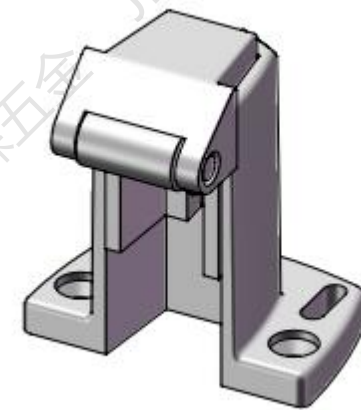

比例 1:2	图样标记 	设计员 程
图纸编号 A-1180		
图纸名称		
材料	审核	
武汉嘉美森五金有限公司		

比例 1:3	图样标记 	设计员 程
图纸编号 A-1180		
图纸名称		
材料	审核	
武汉嘉美森五金有限公司		

比例 1:2	图样标记 	设计员 程
图纸编号 A-1180		
图纸名称		
材料	审核	
武汉嘉美森五金有限公司		

比例 1:2	图样标记 	设计员 程
图纸编号 A-1180		
图纸名称		
材料	审核	
武汉嘉美森五金有限公司		