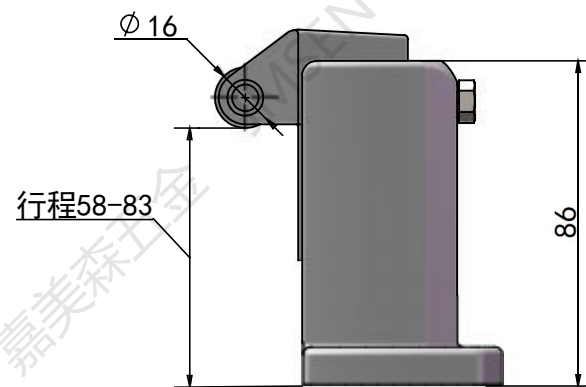

比例 1:2	图样标记 	设计员 程
图纸编号 A-1180		
图纸名称		
材料	审核	
武汉嘉美森五金有限公司		

比例 1:3	图样标记 	设计员 程
图纸编号 A-1180		
图纸名称		
材料	审核	
武汉嘉美森五金有限公司		

比例 1:2	图样标记 	设计员 程
图纸编号 A-1180		
图纸名称		
材料	审核	
武汉嘉美森五金有限公司		

比例 1:2	图样标记 	设计员 程
图纸编号 A-1180		
图纸名称		
材料	审核	
武汉嘉美森五金有限公司		