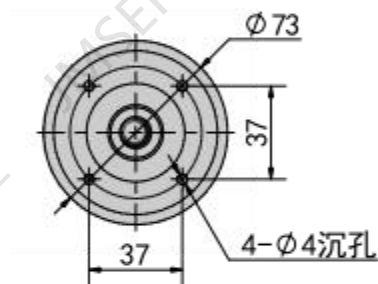

比例 1:2	图样标记 	设计员 程
图纸编号 A-1180		
图纸名称		
材料	审核	
武汉嘉美森五金有限公司		

比例 1:3	图样标记 	设计员 程
图纸编号 A-1180		
图纸名称		
材料	审核	
武汉嘉美森五金有限公司		

比例 1:2	图样标记 	设计员 程
图纸编号 A-1180		
图纸名称		
材料	审核	
武汉嘉美森五金有限公司		

比例 1:2	图样标记 	设计员 程
图纸编号 A-1180		
图纸名称		
材料	审核	
武汉嘉美森五金有限公司		