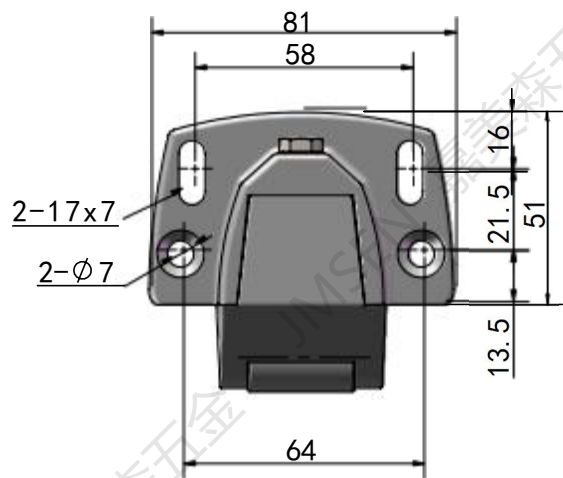

比例 1:2	图样标记 	设计员 程
图纸编号 A-1180		
图纸名称		
材料	审核	
武汉嘉美森五金有限公司		

比例 1:3	图样标记 	设计员 程
图纸编号 A-1180		
图纸名称		
材料	审核	
武汉嘉美森五金有限公司		

比例 1:2	图样标记 	设计员 程
图纸编号 A-1180		
图纸名称		
材料	审核	
武汉嘉美森五金有限公司		

比例 1:2	图样标记 	设计员 程
图纸编号 A-1180		
图纸名称		
材料	审核	
武汉嘉美森五金有限公司		