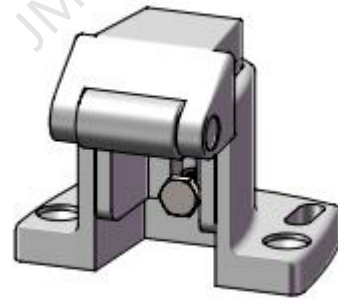

比例 1:2	图样标记 	设计员 程
图纸编号 A-1180		
图纸名称		
材料	审核	
武汉嘉美森五金有限公司		

比例 1:3	图样标记 	设计员 程
图纸编号 A-1180		
图纸名称		
材料	审核	
武汉嘉美森五金有限公司		

比例 1:2	图样标记 	设计员 程
图纸编号 A-1180		
图纸名称		
材料	审核	
武汉嘉美森五金有限公司		

比例 1:2	图样标记 	设计员 程
图纸编号 A-1180		
图纸名称		
材料	审核	
武汉嘉美森五金有限公司		