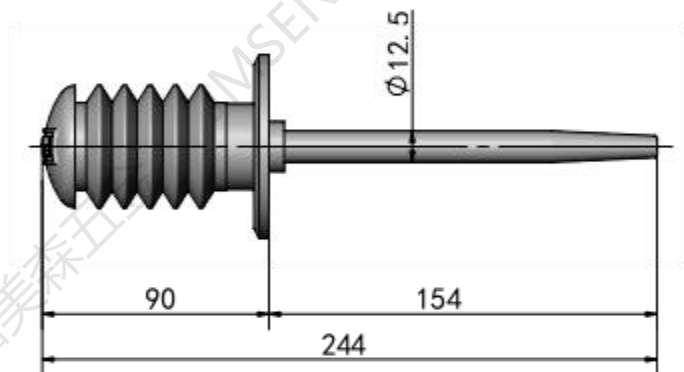

比例 1:2	图样标记 	设计员 程
图纸编号 A-1180		
图纸名称		
材料	审核	
武汉嘉美森五金有限公司		

比例 1:3	图样标记 	设计员 程
图纸编号 A-1180		
图纸名称		
材料	审核	
武汉嘉美森五金有限公司		

比例 1:2	图样标记 	设计员 程
图纸编号 A-1180		
图纸名称		
材料	审核	
武汉嘉美森五金有限公司		

比例 1:2	图样标记 	设计员 程
图纸编号 A-1180		
图纸名称		
材料	审核	
武汉嘉美森五金有限公司		