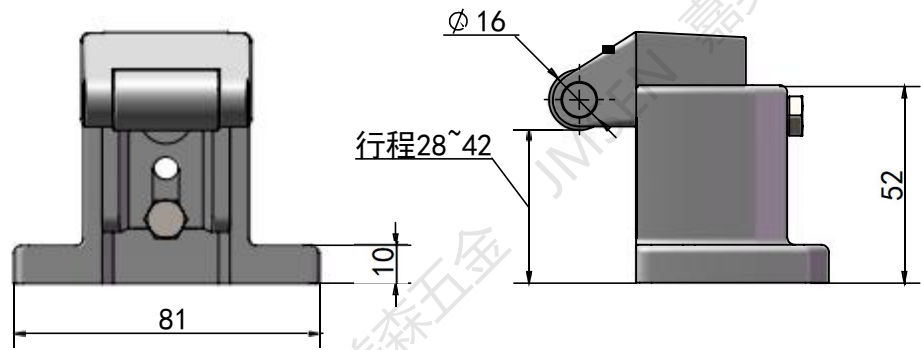

比例 1:2	图样标记 	设计员 程
图纸编号 A-1180		
图纸名称		
材料	审核	
武汉嘉美森五金有限公司		

比例 1:3	图样标记 	设计员 程
图纸编号 A-1180		
图纸名称		
材料	审核	
武汉嘉美森五金有限公司		

比例 1:2	图样标记 	设计员 程
图纸编号 A-1180		
图纸名称		
材料	审核	
武汉嘉美森五金有限公司		

比例 1:2	图样标记 	设计员 程
图纸编号 A-1180		
图纸名称		
材料	审核	
武汉嘉美森五金有限公司		