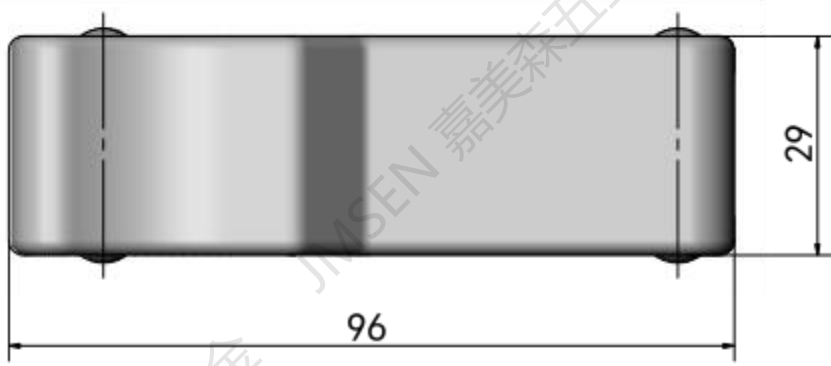

固定扣

比例 1:1	图样标记 	设计员 程
图纸编号 C-609		
图纸名称		
材料	审核	
武汉嘉美森五金有限公司		