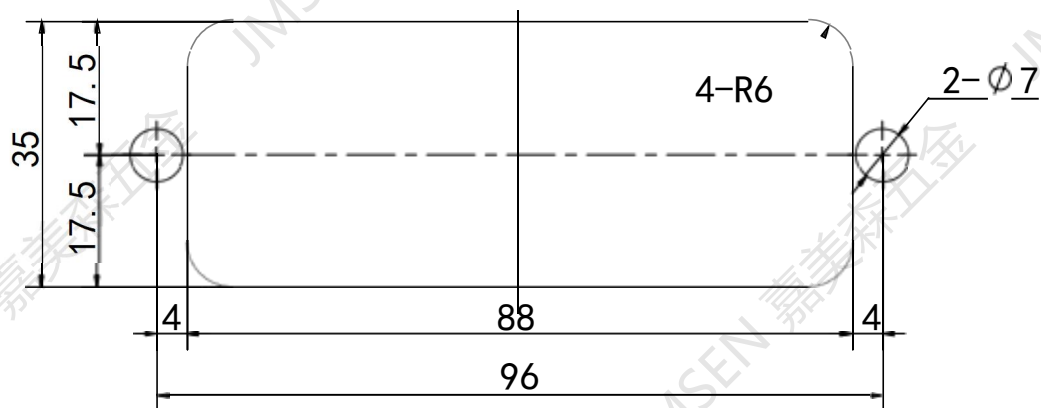

比例 1:1	图样标记 	设计员 程
图纸编号 D-122		
图纸名称		
材料	审核	
武汉嘉美森五金有限公司		

比例 1:1	图样标记	设计员 程
图纸编号 D-122		
图纸名称		
材料	审核	
武汉嘉美森五金有限公司		