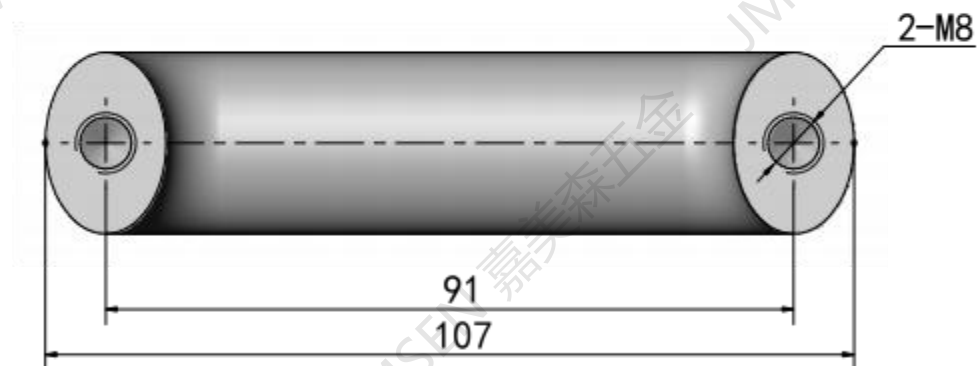

比例 1:1	图样标记 	设计员 程
图纸编号 D-8017-1-M6		
图纸名称 椭圆型电木把手		
材料		审核
武汉嘉美森五金有限公司		

比例 1:1	图样标记 	设计员 程
图纸编号 SK4-8017-1-M8		
图纸名称 椭圆型电木把手		
材料	审核	
江苏尚坤五金科技有限公司		