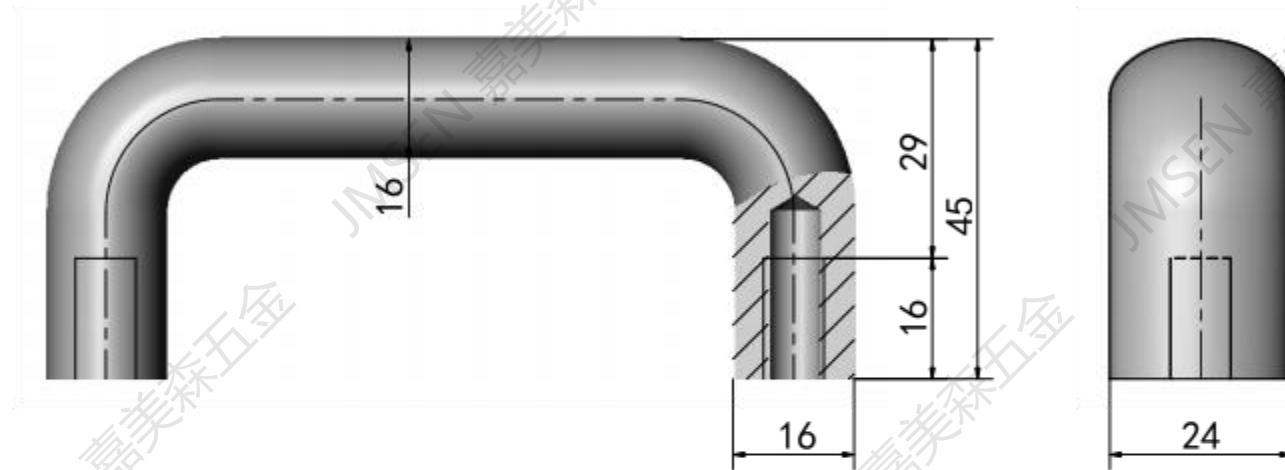

比例 1:1	图样标记 	设计员 程
图纸编号 D-8017-1-M6		
图纸名称 椭圆型电木把手		
材料		审核
武汉嘉美森五金有限公司		

比例 1:1	图样标记 	设计员 程
图纸编号 SK4-8017-1-M8		
图纸名称 椭圆型电木把手		
材料	审核	
江苏尚坤五金科技有限公司		