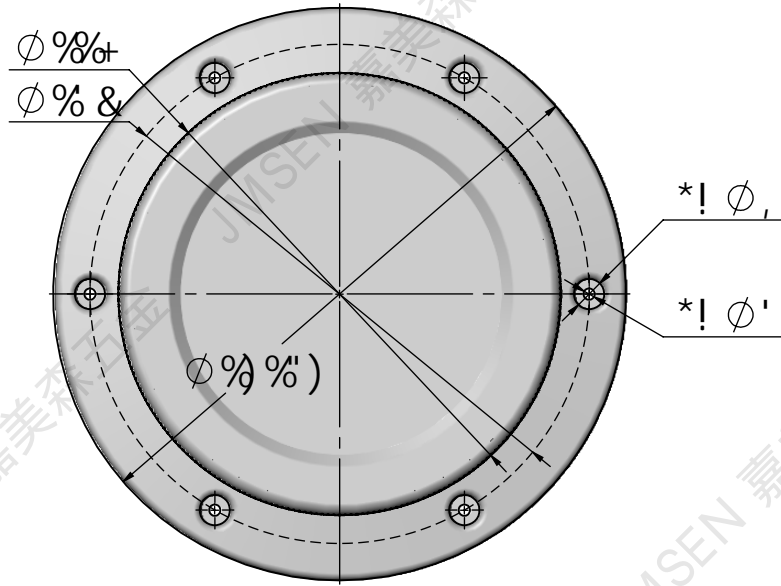

比例 1:2	图样标记 	设计员 程
图纸编号	E-C100	
图纸名称	测试孔	
材料	审核	
武汉嘉美森五金有限公司		

$\% \&$		
$E! 7\%\$! \%$		
武汉嘉美森五金		

$\% \&$		
E! 7%\$!'		
武汉嘉美森五金		