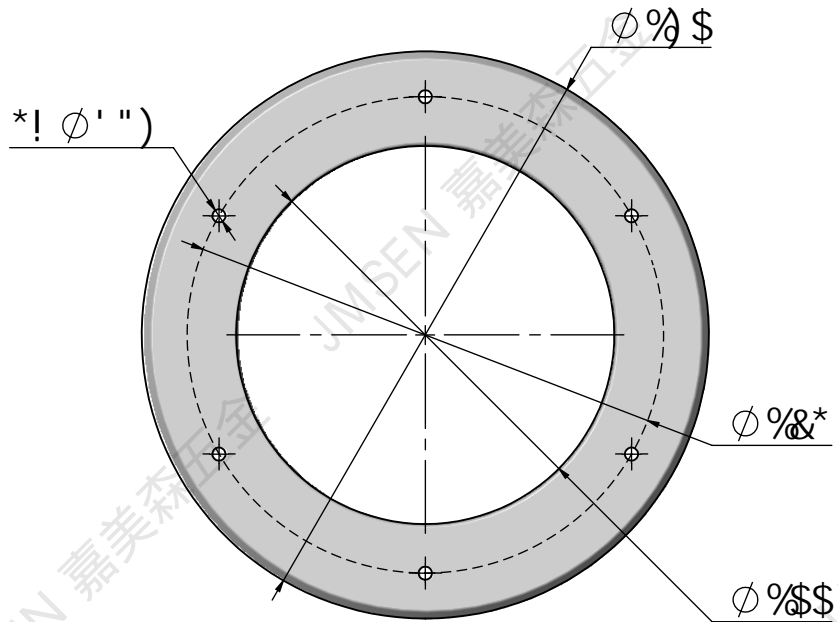

比例 1:2	图样标记 	设计员 程
图纸编号	E-C100	
图纸名称	测试孔	
材料	审核	
武汉嘉美森五金有限公司		

$\% \&$		
$E! 7\%\$! \%$		
武汉嘉美森五金		

$\% \&$		
E! 7%\$!'		
武汉嘉美森五金		